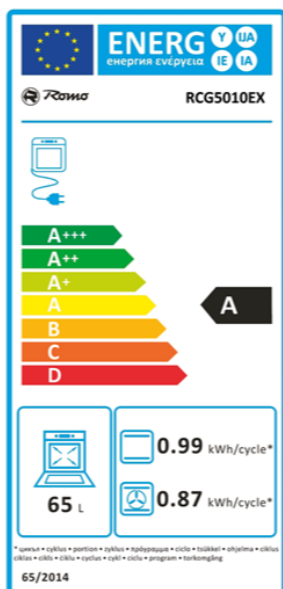

SPORÁK KOMBINOVANÝ RCG5010EX

Výrobce: Romo

Kód EAN: 5906006563158

Popis

Sporák 50 cm široký s plynovou varnou deskou a horkovzdušnou elektrickou troubou v nerezovém provedení; objem trouby 65 l; en. třída A; ovládací knoflíky s integrovaným zapalo-váním; 10 funkcí trouby včetně horkovzduchu, rychlého ohřevu, rozmrazování a grilu; vnitřní osvětlení trouby; šedý smalt pro snadné čištění trouby; průvodce pečením na vnitřní straně dveří; 3 skla ve dveřích s jednoduchou demontáží a čištěním; hořáky: 2 x 7,3 cm (střední výkon), 1 x 9,8 cm (vysoký výkon), 1 x 5,3 cm (nízký výkon); masivní litinové hořáky a rošty; zabezpečení proti úniku plynu; šuplík na příslušenství na kolečkách; Příslušenství: chromované vodící rošty, chromovaný bezpečnostní rošt, 1 x hluboký plech, 1 x mělký plech, 1 x teleskopický výsuv; rozměry (V x Š x H): 85 x 50 x 60 cm

Více informací o produktu:

<https://www.romocr.cz/cz/product/sporak-kombinovany-rcg5010ex>

Technologie

Automatické
zapalování hořáků

3 skla ve dveřích

10 funkcí trouby
včetně
horkovzdušného

Litinové rošty

1 x teleskopický
výsuv